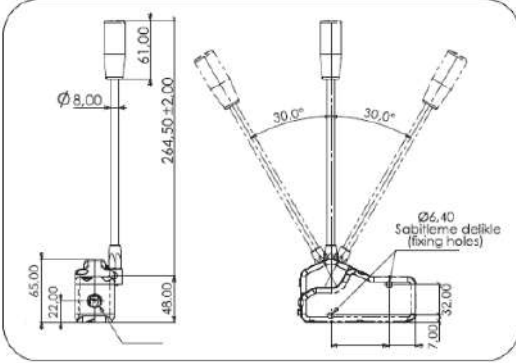

HİDROLİK MONOBLOK KUMANDA KOLLARI

TEKLİ KOL	
Kodu	Malzeme
IS 3047	Standart Tekli Kol