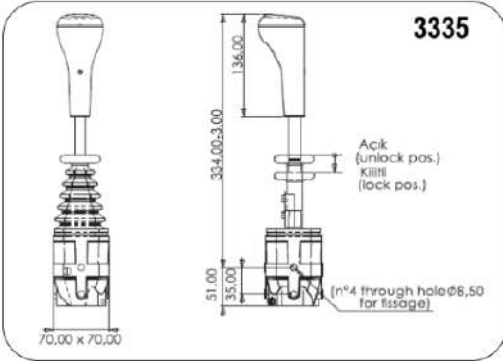

JOYSTİK (DÜĞMESİZ)	
Kodu	Malzeme
ID 3335	Joystick
ID 3532	Joystick