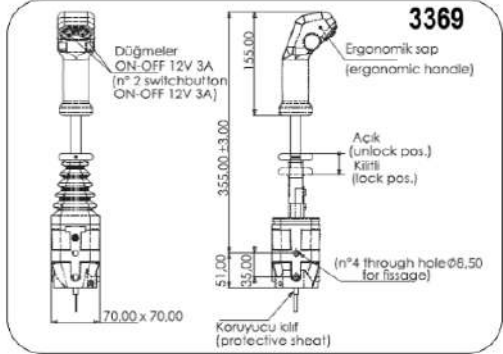

IJ-951006

JOYSTİK (DÜĞMELİ)	
Kodu	Malzeme
ID 3389	Joystick Tek Butonlu
ID 3369	Joystick Çift Butonlu
ID 6009	Joystick Üç Butonlu
IJ-951006	Ergonomik Düğmeli Kol

JOYSTİK	
Kodu	Malzeme
P40 JOYSTİK	Joystick
P80 JOYSTİK	Joystick
PC70 JOYSTİK	Joystick